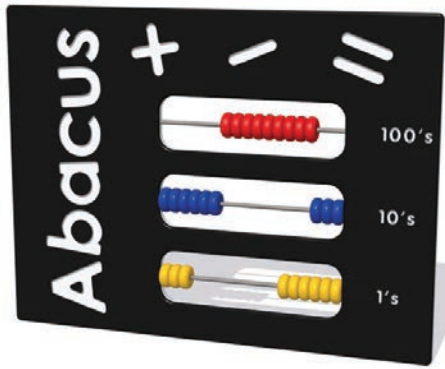

Puzzle Kikker

Puzzle Vlinder

Dobbelsteen

Wekker

Rekenen

BEWEGENDE ONDERDELEN

Abacus

Twist

Disco Ball

OPachinko

PlayTronic Panelen

Naast diverse Playtronic muziekpanelen, te vinden op pagina 4 en 5, heeft FlexiBilo Speeltoestellen ook ander soortige PlayTronic panelen in het assortiment. Deze panelen zijn speciaal ontwikkeld voor in de buitenruimte. De toevoeging van elektronische geluiden aan de panelen voegt een nieuwe dimensie toe van interactie tussen de gebruiker en het paneel. Het toevoegen van deze extra complexiteit van elektronica is niets om u zorgen over te maken. alle gebruikte componenten zijn degelijke kwaliteit en zijn speciaal ontworpen voor deze (buiten) toepassing. Afgezien van het onvermijdelijke vervangen van de batterijen, die een levensduur van maximaal een jaar hebben, afhankelijk van de populariteit van het paneel, behoeft het paneel weinig tot geen onderhoud. Op de elektronica zit een standaard garantie van 3 jaar.