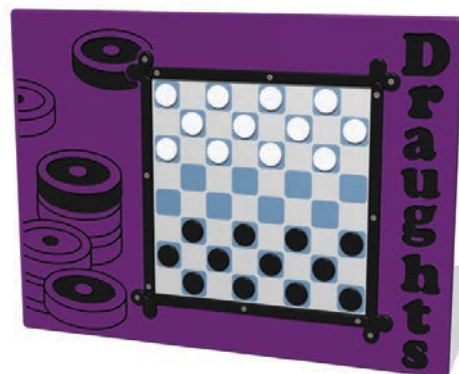

MAGNEETPANELEN

Magneetpanelen

Leuke en leerzame gezelschapsspellen om lekker buiten te kunnen spelen!
Daarnaast heeft FlexiBilo Speeltoestellen ook een range magneetborden speciaal ontwikkeld voor bevestiging tegen de muur.

Magneetpaneel Schaken

Magneetpaneel Dammen

Magneetpaneel 4 op een Rij

Magneetpaneel Ludo

Magneetpaneel Boter, kaas en Eieren

Magneetpaneel Nummers

Magneetpaneel Letters

Magneetpaneel Hoofdletters