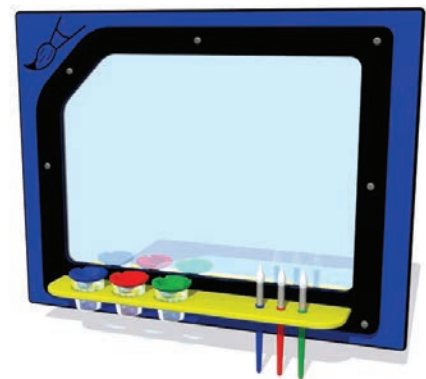

Verfpaneel