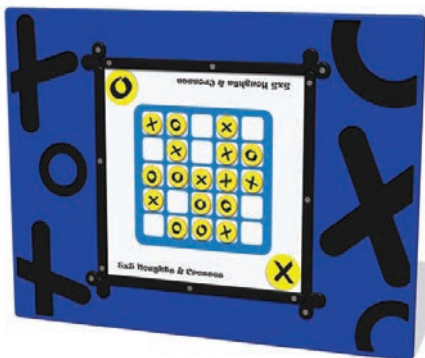

MAGNEETPANELEN

Magneetpanelen

Leuke en leerzame gezelschapsspellen om lekker buiten te kunnen spelen!
Daarnaast heeft FlexiBilo Speeltoestellen ook een range magneetborden speciaal ontwikkeld voor bevestiging tegen de muur.

Magneetpaneel Schaken

Magneetpaneel Dammen

Magneetpaneel 4 op een Rij

Magneetpaneel Ludo

Magneetpaneel Boter, kaas en Eieren

Magneetpaneel Nummers

Magneetpaneel Letters

Magneetpaneel Hoofdletters