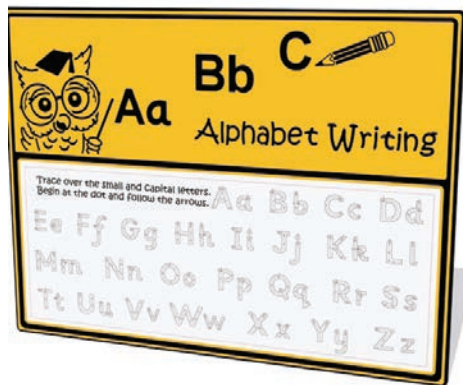

Art Panelen

Panelen ten behoeve van Kunsten en Ambachten, speciaal gemaakt voor kinderen om onder andere met plezier te schilderen en tekenen, er zijn panelen geschikt voor verf, krijt of droog te vegen markeerstiften. Tevens komt de schrijfvaardigheid aan bod. De panelen zijn zowel binnen als buiten te gebruiken.

Krijtpaneel

Verfpaneel

Whitebordpaneel

Weefpaneel

ART PANELEN

Alfabetpaneel

Patronenpaneel

Krijtstation

Verfstation

Panelen Fun en Educatief

Je fantasie de vrije loop laten gaan en dan vooral samen.
 Een winkeltje houden of rijden in echte auto, ben jij die brandweerman of piloot?
 Klok leren kijken of de letters van het alfabet, dit zijn panelen die behoren tot deze categorie.