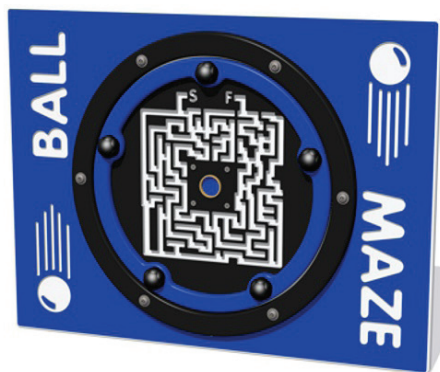

Spin Zoom Ogen

Wesp Zoom Ogen

Ruimteraket

Astronaut

SPIEGEL- EN BOLPANELEN

Duikboot

Duiker

Spiegelpaneel Wobbly

Spiegelpaneel Hol

Spiegelpaneel Bol

Bewegende Onderdelen Panelen

Er is niets leukers dan reactie na actie; wat gebeurt er als ik aan dit wiel draai?
Hier vind u een hele reeks aan panelen waarvan onderdelen kunnen bewegen.

Baldoolhof

Raderen

Regenen

Solar Explorer

BEWEGENDE ONDERDELEN

Formule 1

Raderklok

Puppy Doolhof

Pinball

Twister

Boter, Kaas en Eieren

Tic Tac Toe

Airlock

4 op een Rij

3 op een Rij

Puzzle Slag