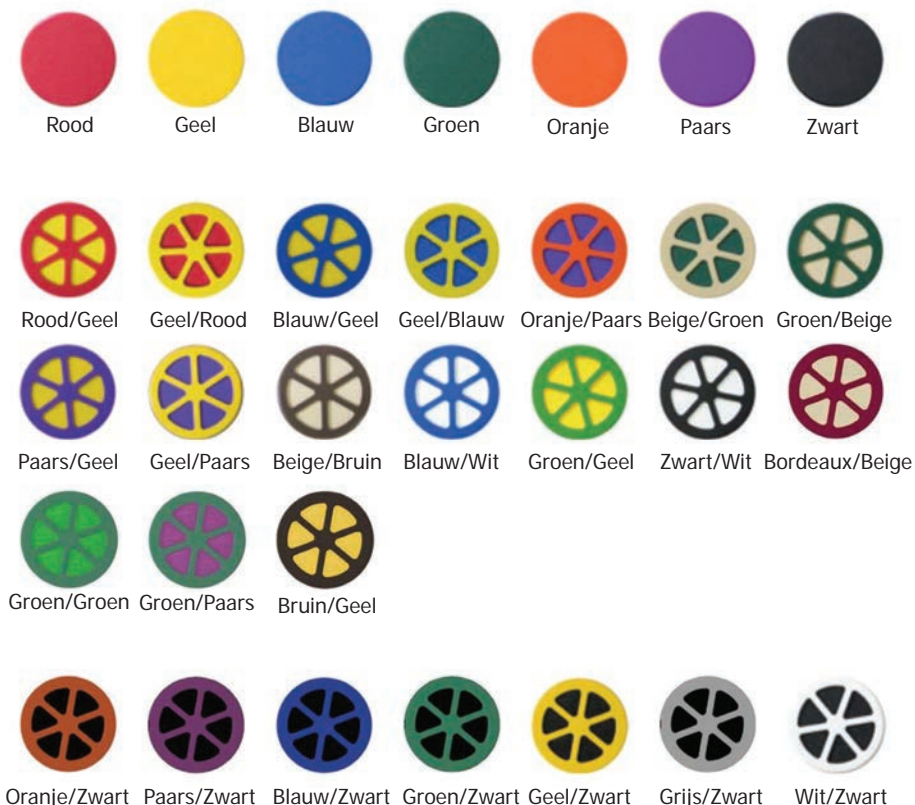

TECHNISCHE INFORMATIE

Kleurmogelijkheden

Diverse kleuren en kleurcombinaties behoren tot de mogelijkheden, afhankelijk van het paneel van uw keuze. Ook speciale wensen zoals een bepaalde vorm, aangepaste tekst of het plaatsen van uw eigen logo kunnen wij voor u verzorgen.

Framemogelijkheden

Tot de mogelijkheden behoort ook een paneel laten plaatsen in een frame. Hiervoor gebruikt FlexiBilo dezelfde materialen als die gebruikt worden voor onze speeltoestellen, echter hout behoort ook tot de mogelijkheden. Daarnaast leveren wij montagesets voor bevestiging aan de muur of hekwerk.

PlayTronic

De toevoeging van elektronische geluiden aan de panelen voegt een nieuwe dimensie toe van interactie tussen de gebruiker en het paneel. Het toevoegen van deze extra complexiteit van elektronica is niets om u zorgen over te maken. alle gebruikte componenten zijn degelijke kwaliteit en zijn speciaal ontworpen voor deze (buiten) toepassing. Afgezien van het onvermijdelijke vervangen van de batterijen, die een levensduur van maximaal een jaar hebben, afhankelijk van de populariteit van het paneel., behoeft het paneel weinig tot geen onderhoud. Op de elektronica zit een standaard garantie van 3 jaar.

Plaatsing

Uiteraard kan FlexiBilo Speeltoestellen - Huisman Hoveniers B.V. voor u de plaatsing van de panelen verzorgen.