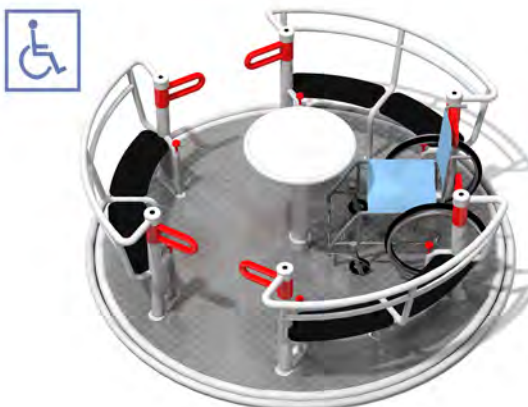

Rolstoel Carrousel Yugo

Afmetingen (LxBxH) : Ø247 x 79cm
(6 zits, 3 rolstoelen)
Vrije valhoogte : 79cm
Minimale valdemping : gras
Obstakelvrije zone : min. 33 m²
Max. afmetingen zone : Ø647cm

Staal: verzinkt en gepoedercoat
Bodemplaat: RVS antislip profiel

BESTELCODE: GM0621