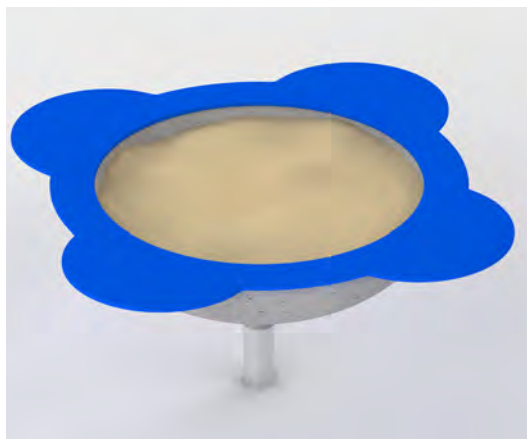

Sand Bowl

Afmetingen (LxBxH) : 162 x 162 x 65cm

Vrije valhoogte : 65cm

Minimale valdemping : gras

Obstakelvrije zone : 462 x 462cm

Materiaal : beton en hdpe

Leeftijdscategorie : alle leeftijden

BESTELCODE: VN-3729EPO