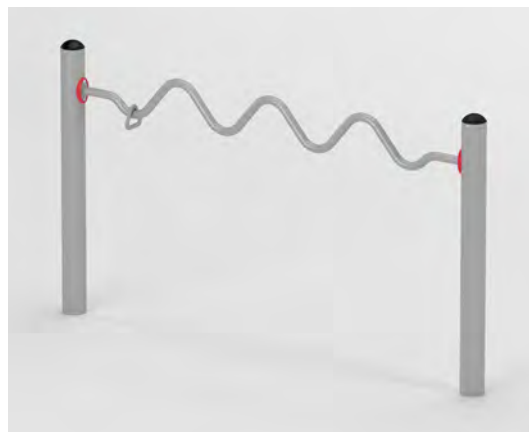

Materiaal : Gegalvaniseerd staal voorzien van poedercoating.

BESTELCODE: GM1611

'Do not touch'

Afmetingen (LxBxH)	: 235 x 11 x 134cm
Vrije valhoogte	: n.v.t.
Minimale valdemping	: n.v.t.
Obstakelvrije zone	: n.v.t.
Max. afmetingen zone	: n.v.t.
Leeftijdscategorie	: alle leeftijden

Materiaal : Volblad gegalvaniseerd, gepoedercoat

BESTELCODE: VN-90180

Houten Toestellen

Deze houten toestellen zijn per definitie zeer geschikt voor gezamenlijk gebruik door valide en minder valide kinderen. Wat heerlijk om samen te kunnen spelen!