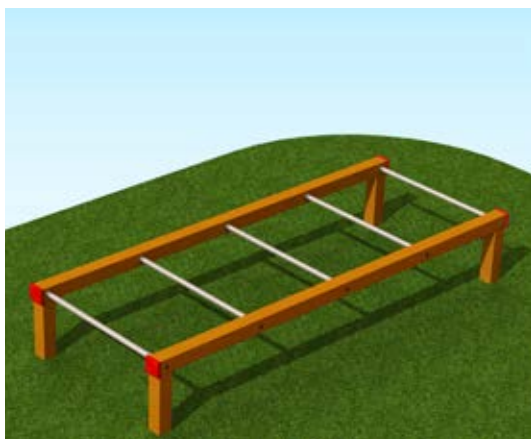

### "S" Stormbaan

Afmetingen: 304 x 121 x 50 cm

Constructieve delen: staalversterkt polyethyleen  
Buizen: RVS, metaalkleurig  
Optie: bruine houtkleurige palen

BESTELCODE: SBKJ.0