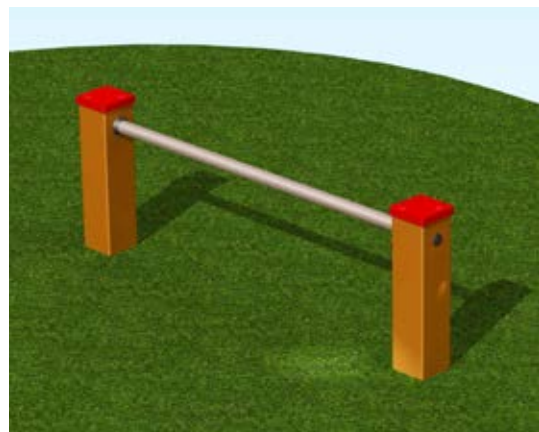

"P" Push

Afmetingen: 121 x 11 x 50 cm

Staaners: staalversterkt polyethyleen
Buis: RVS, metaalkleurig
Optie: bruine houtkleurige palen

BESTELCODE: SBKC.0