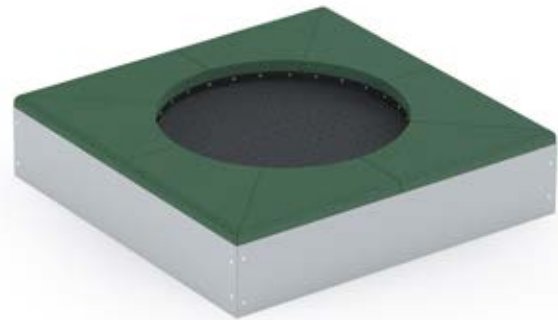

TRAMPOLINES EN OVERIGE

Trampoline Rond

Het onderstel van deze trampoline is gemaakt van gegalvaniseerd staal. Het springvlak is gemaakt van zeer sterke gevlochten banden, welke zijn bevestigd met stalen haken. De trampolines worden geleverd met rubber tegel rand.

Afmetingen: 150 x 150cm, springvlak Ø 98cm.
Veiligheidszone: 398 x 398cm (geadviseerd wordt 250cm vrije ruimte rondom springvlak)

BESTELCODE: VN-42140