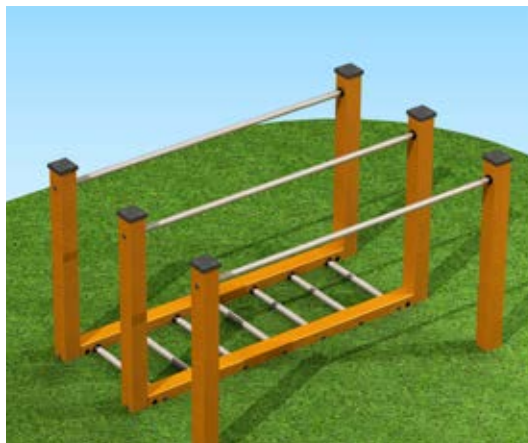

SENIOR TRIMTOESTELLEN

Zwier Plezier Plus

De Zwier Plezier Plus traint de spieren in het onderlichaam en bekken en bevordert de coördinatie van de bewegingen en het evenwicht.

Afmetingen: 190 x 130 x 112 cm (LxBxH)

Obstakelvrije Zone: 490 x 430 cm

BESTELCODE: SBPC.0