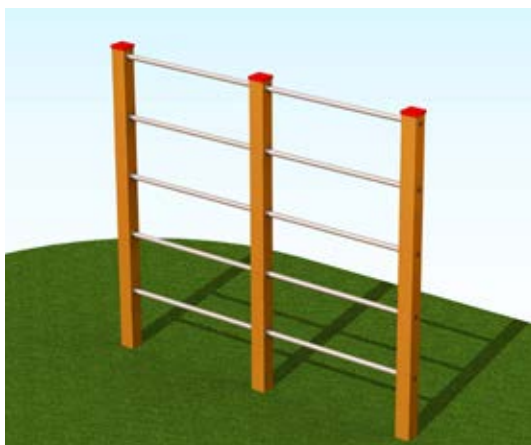

"R" Rack

Afmetingen: 231 x 11 x 205 cm

Staanders: staalversterkt polyethyleen
Buizen: RVS, metaalkleurig
Optie: bruine houtkleurige palen

BESTELCODE: SBKH.0