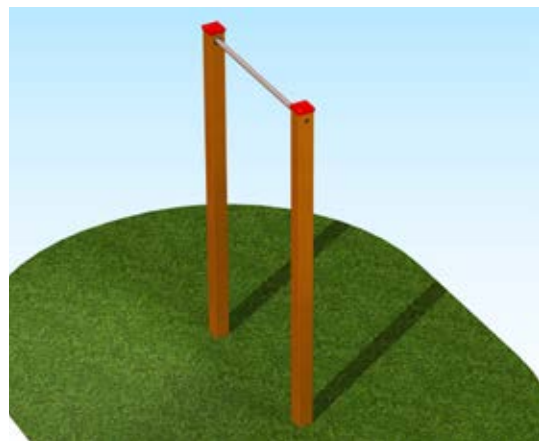

"P" Pull

Afmetingen: 132 x 18 x 226 cm

Staaners: staalversterkt polyethyleen
Buis: RVS, metaalkleurig
Optie: bruine houtkleurige palen

BESTELCODE: SBKD.0