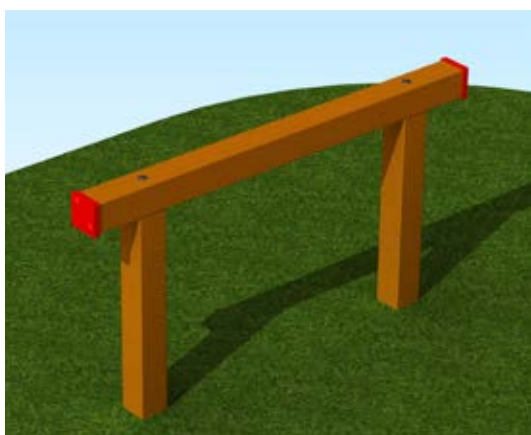

"S" Stretch

Afmetingen: 150 x 11 x 80 cm

Constructieve delen: staalversterkt polyethyleen
Optie: bruine houtkleurige palen

BESTELCODE: SBKM.0