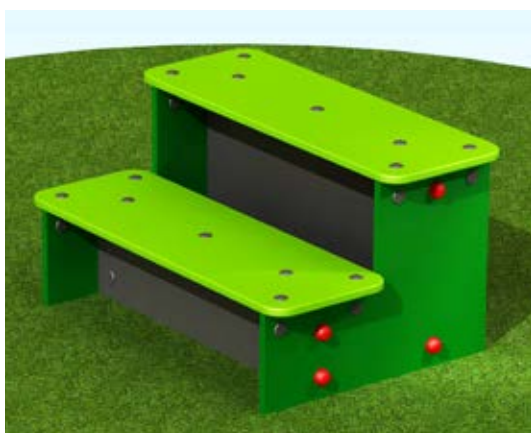

"S" Steps

Afmetingen: 90 x 62 x 47 cm

Plaatmateriaal: volkern HDPE, 17-19 mm
UV-gestabiliseerd, door en door gekleurd
Staanders: recycle volkern polyethyleen

BESTELCODE: SBKA.0