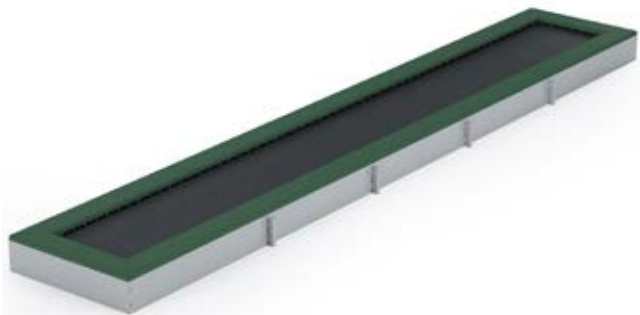

Trampoline Maxi

Het onderstel van deze trampoline is gemaakt van gegalvaniseerd staal. Het springvlak is gemaakt van zeer sterke gevlochten banden, welke zijn bevestigd met stalen haken. De trampolines worden geleverd met rubber tegel rand.

Afmetingen: 829 x 140cm, springvlak 775 x 90cm.
Veiligheidszone: 1075 x 386cm (geadviseerd wordt 250cm vrije ruimte rondom springvlak)

BESTELCODE: VN-42141